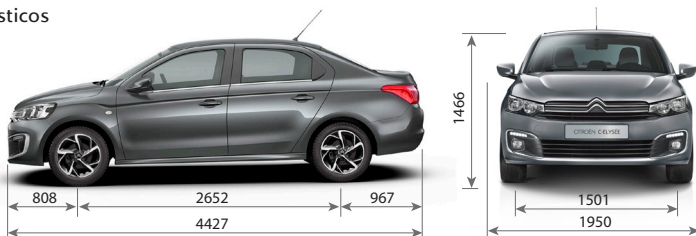

Seguinos en: /citroenarg